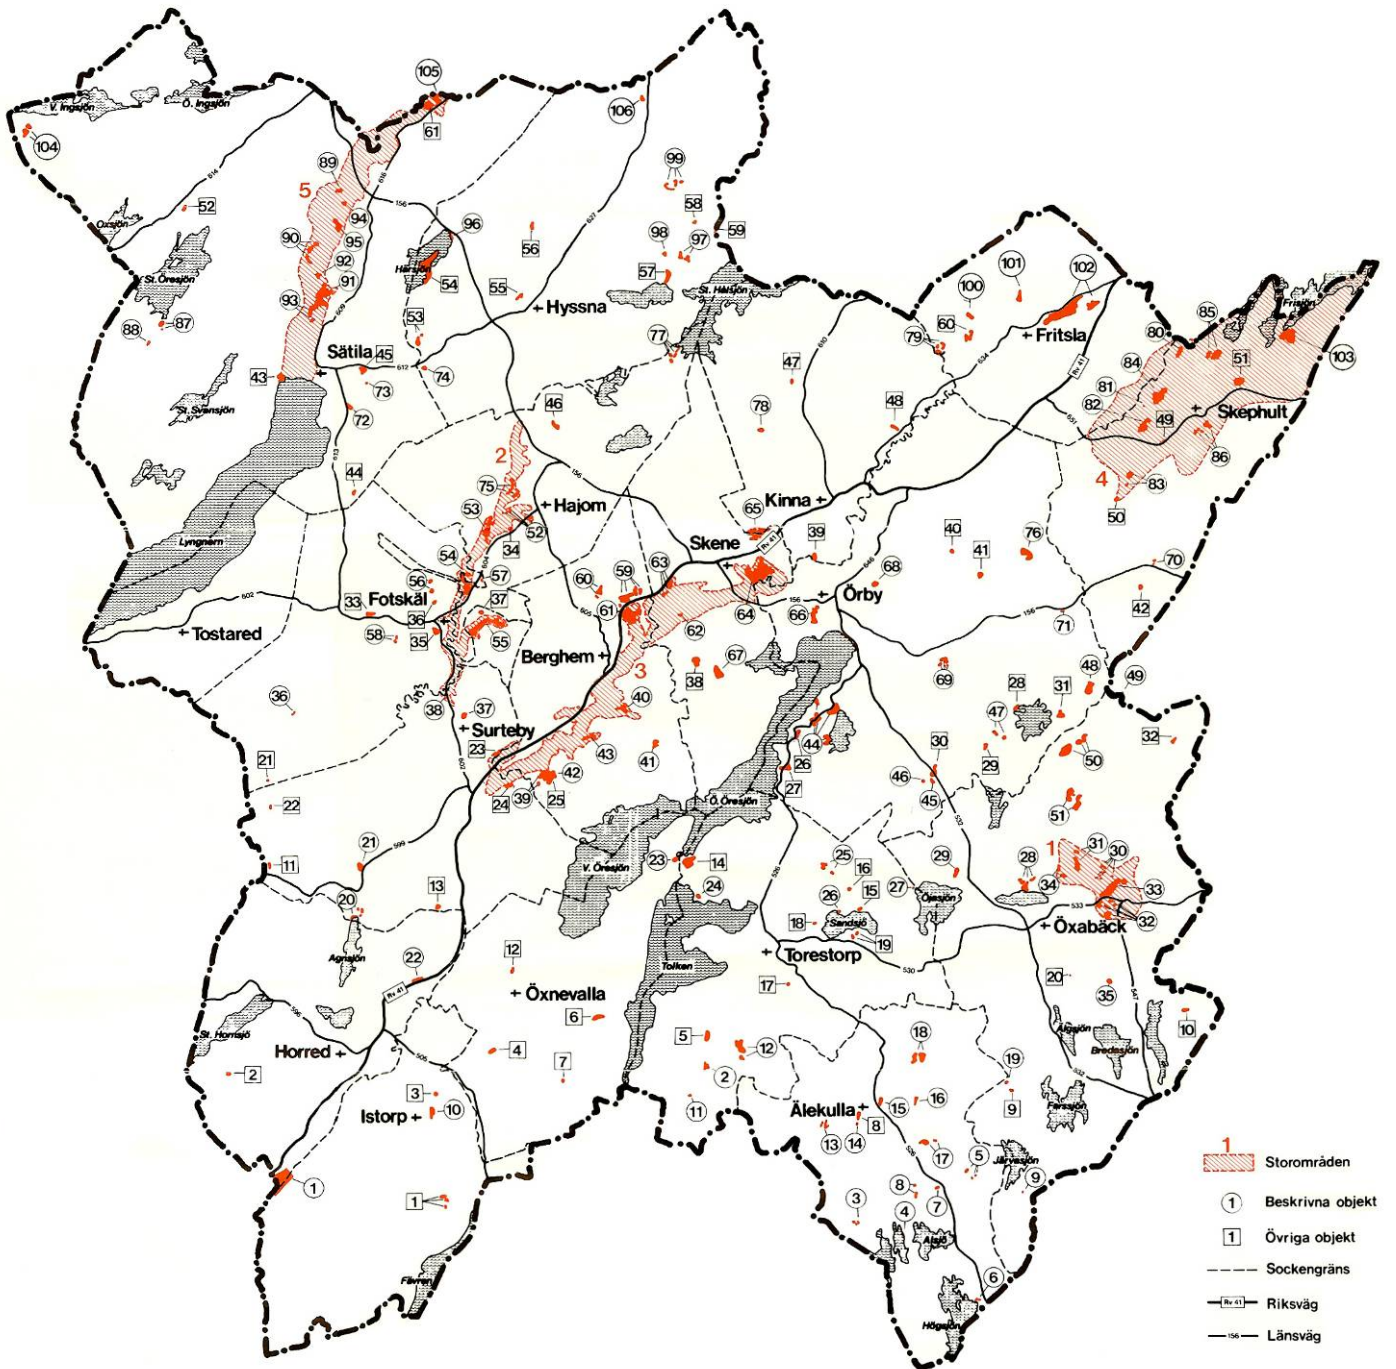

ÖVERSIKTSKARTA ÄNGAR OCH HAGAR I MARKS KOMMUN

Ur Ängar och hagar i Marks kommun, Länsstyrelsen 1990:9

- 1 Storområden
- 1 Beskrivna objekt
- 1 Övriga objekt
- Sockengräns
- (Rv. n)— Riksväg
- (Länsv.)— Länsväg

0 1 2 3 4 5 km